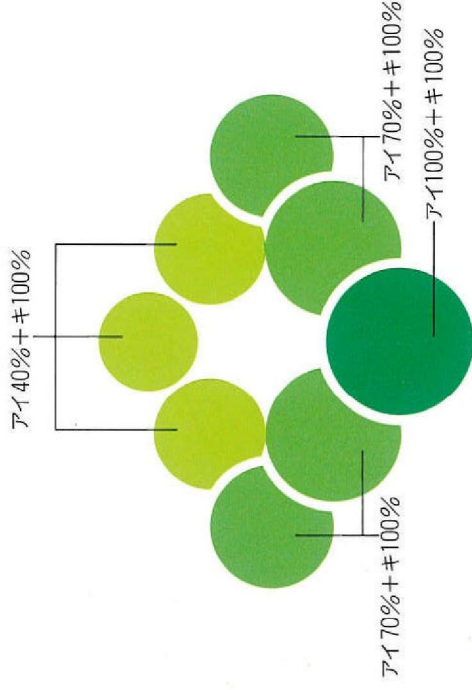

不動産流通機構(カラー)清刷

□ シンボルカラー PANTONE 347C

国土交通大臣指定
不動産流通機構

国土交通大臣指定
不動産流通機構

● 4色、分解の場合=スミ100%

国土交通大臣指定
不動産流通機構

国土交通大臣指定
不動産流通機構

国土交通大臣指定
不動産流通機構